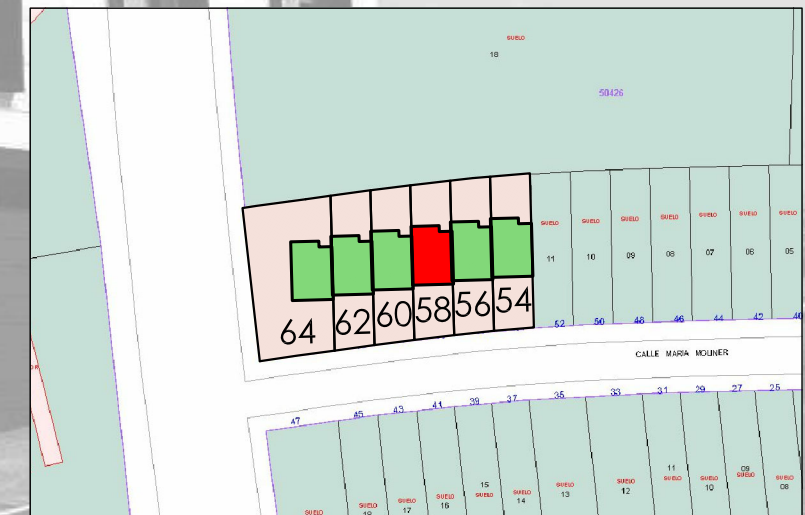

P. PRIMERA

P. TORREÓN

58

PLANTA BAJA

Fachada Principal

Fachada Posterior

Situación

S U P . T O T A L E S	
Superficie de PARCELA	163.47 m ²
Superficie ÚTIL TOTAL	107.55 m ²
Superficie CONSTRUIDA	139.36 m ²
Superficie COMPUTABLE	117.43 m ²
Superficie TERRAZAS	44.57 m ²

Imagen sujeta a posibles modificaciones de orden técnico y/o requerimientos legales